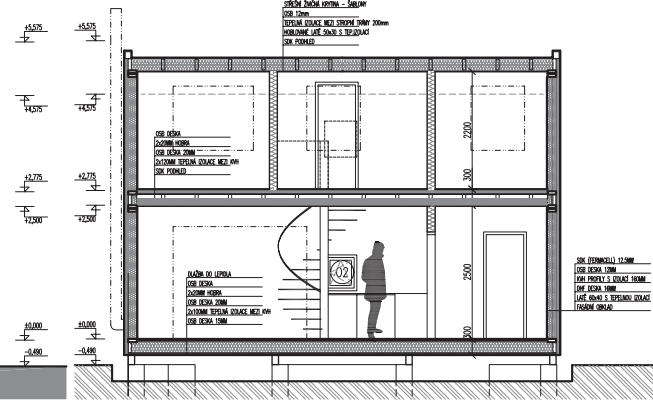

pohled jižní 1:100

pohled severní 1:100

pohled východní 1:100

pohled západní 1:100

Fez 1:100

půdorys 1:100

tabulka

	MÍSTNOST	M ²
modul 04		
1.01	PŘEDSÍŇ	5,40
1.02	LÁZEŇ / WC	3,40
1.03	OBYTNÝ PROSTOR	24,4
2.01	LOŽNICE	10,8
2.02	POKOJ	7,20
2.01	POKOJ	11,0
1.05	TERASA	10,0
	CELKEM	72,2m ²