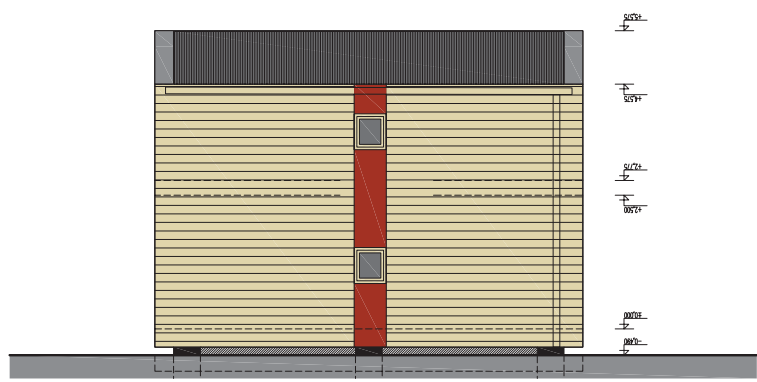

pohled jižní 1:100

pohled severní 1:100

pohled východní 1:100

pohled západní 1:100

Fez 1:100

půdorys 1:100

tabulka

	MÍSTNOST	M ²
modul 04		
1.01	PŘEDSÍŇ	5,40
1.02	LÁZEŇ / WC	3,40
1.03	OBYTNÝ PROSTOR	24,4
2.01	LOŽNICE	10,8
2.02	POKOJ	7,20
2.01	POKOJ	11,0
1.05	TERASA	10,0
	CELKEM	72,2m ²