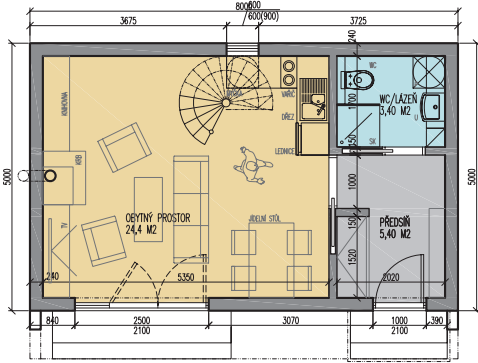

pohled jižní 1:100

pohled severní 1:100

pohled východní 1:100

pohled západní 1:100

Fez 1:100

půdorys 1:100

tabulka

	MÍSTNOST	M ²
modul 04		
1.01	PŘEDSÍŇ	5,40
1.02	LÁZEŇ / WC	3,40
1.03	OBYTNÝ PROSTOR	24,4
2.01	LOŽNICE	10,8
2.02	POKOJ	7,20
2.01	POKOJ	11,0
1.05	TERASA	10,0
	CELKEM	72,2m ²