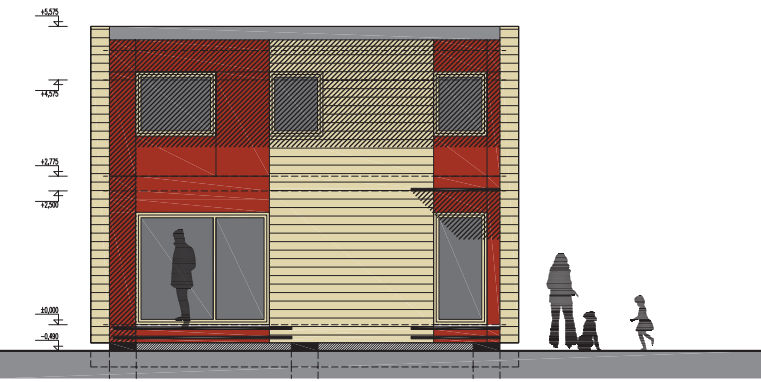

pohled jižní 1:100

pohled severní 1:100

pohled východní 1:100

pohled západní 1:100

Fez 1:100

půdorys 1:100

tabulka

	MÍSTNOST	M ²
modul 04		
1.01	PŘEDSÍŇ	5,40
1.02	LÁZEŇ / WC	3,40
1.03	OBYTNÝ PROSTOR	24,4
2.01	LOŽNICE	10,8
2.02	POKOJ	7,20
2.01	POKOJ	11,0
1.05	TERASA	10,0
	CELKEM	72,2m ²