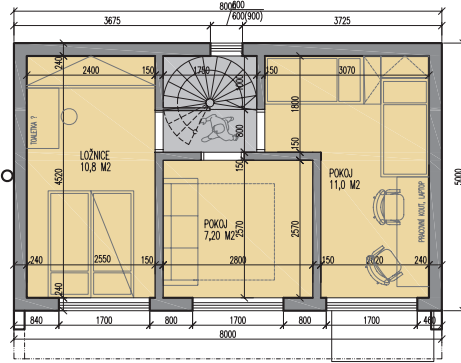

pohled jižní 1:100

pohled severní 1:100

pohled východní 1:100

pohled západní 1:100

Fez 1:100

půdorys 1:100

tabulka

	MÍSTNOST	M ²
modul 04		
1.01	PŘEDSÍŇ	5,40
1.02	LÁZEŇ / WC	3,40
1.03	OBYTNÝ PROSTOR	24,4
2.01	LOŽNICE	10,8
2.02	POKOJ	7,20
2.01	POKOJ	11,0
1.05	TERASA	10,0
	CELKEM	72,2m ²